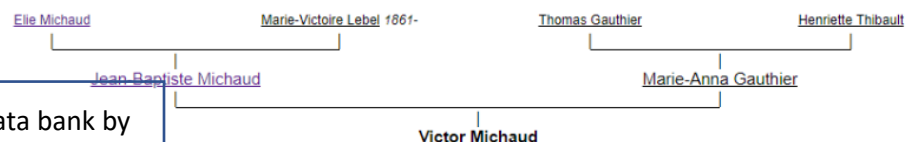

4. Click OK.

3. Indicate the name of a wanted person.

Victor Michaud : précisez

- [Victor Michaud 1904](#)
- [Victor Michaud 1912](#)
- [Victor Michaud](#)
- [Victor Michaud](#)
- [Victor Michaud](#)
- [Victor Michaud](#)
- [Victor Michaud 1931, & Yvonne Bernier](#)
- [Victor Michaud 1949-](#)
- [Victor Michaud 1957-](#)
- [Victor Michaud, & Diane St-Amant](#)
- [Victor Michaud, & Jeanne Jolicoeur](#)
- [Victor Michaud](#)
- [Victor Michaud 1862-, & Palmire Bérubé](#)
- [Victor Michaud](#)
- [Victor Michaud](#)
- [Victor Michaud 1866-](#)
- [Victor Michaud & Philomène Charette](#)

5. Click on the person you are looking for.

- [Victor Michaud, & Alma Parent](#)
- [Victor Michaud, & Thérèse Fortin](#)
- [Victor Michaud 1920-](#)
- [Victor Michaud, & Jeannette Wilson](#)

6. Click on the underlined names and navigate through ancestries, descendants and siblings.

♂ Victor Michaud

- Né (18 DECEMB 1928) - Matane Qc (St Jérôme)
- Baptisé (.....) - Matane Qc (St Jérôme)
- Décédé (17 FEBRIER 1997) - Matane Qc
- Inhumé - Matane Qc (St Jérôme)
- Contracteur-Musicien

Parents

- [Jean-Baptiste Michaud](#)
- [Marie-Anna Gauthier](#)

Mariages et enfants

- Marié (12 JUILLET 1953) , St-Ulric, Co. Matane, Qc, avec [Thérèse Fortin](#) dont
  - ♂ [Denis Michaud](#)
  - ♂ [Alain Michaud](#)

Frères et sœurs

- ♀ [Paquerette Michaud](#)
- ♂ [Jean-Gilles Michaud](#)
- ♀ [Marcelle Michaud](#)
- ♀ [Denise Michaud](#)
- ♀ [Pierrette Michaud](#)
- ♀ [Andrée-Catheline Michaud](#)
- ♂ [Donat-Roger Michaud](#)

Aperçu de l'arbre

Contribute to enriching or correcting this data bank by going to <https://famillesmichaud.org/en/add-your-family>